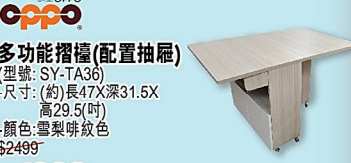

多功能摺檯(配置抽屜)
(型號: SY-TA36)
尺寸: (約)闊47x深31.5X
高29.5(吋)
-顏色: 雪梨啡紋色
$2499